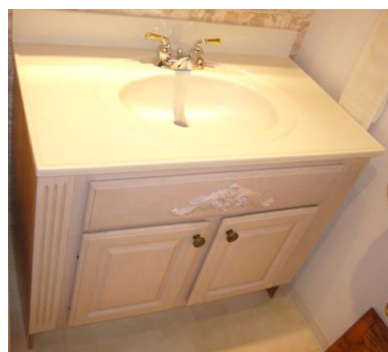

～Kraft Maid Vanity set ～ Pearl Pink

36インチ ヴァニティーキャビネット

VSB36	W914xD538 × H770	¥180,000
一体型カウンター	W940xD550	¥78,000
ミラーキャビネット	W750 × D760	¥148,000
MOEN水栓【4551CP】		¥47,000

¥453,000-

※消費税は含まれておりません。

本体組合せサイズ W940 × D550 × H780