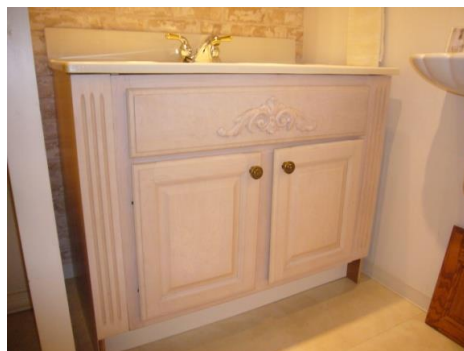

～Kraft Maid Vanity set ～ Pearl Pink

36インチ ヴァニティーキャビネット

VSB36	W914xD538 × H770	¥180,000
一体型カウンター	W940xD550	¥78,000
ミラーキャビネット	W750 × D760	¥148,000
MOEN水栓【4551CP】		¥47,000

¥453,000-

※消費税は含まれておりません。

本体組合せサイズ W940 × D550 × H780