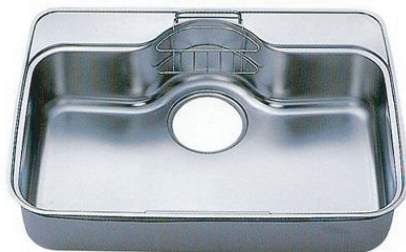

Kitchen Sink

Under Counter Sink

801BIA
静音タイプ

GB
静音タイプ

N742BI

角形

801BIA
ホワイト

900J
カウンター一体型人大シンク

KOHLER/K-6546
ディキンソン
フロントエプロン

※品番及び価格は、ご注文時期により変わる場合があります

Over Counter Sink

comoV8
カラーシンク

KOHLER/K-5832
ベイクーズフィールド

※品番及び価格は、ご注文時期により変わる場合があります

★その他にも多数お取り扱いいたしております。お気軽にお問合せ下さい。