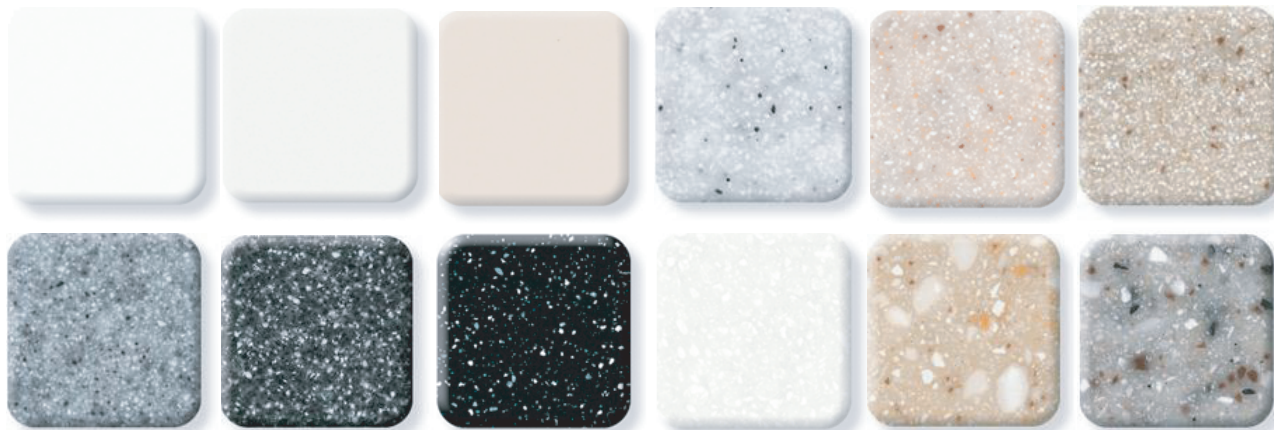

Kitchen/Vanity CounterTop

人工大理石

CR-SS オリジナルの人工大理石。キッチンのワークトップには最適でカジュアルに使っていただけます

Du Pont コーリアン バリエーション豊富なカラー・テイストの中からご自由にお選びいただけます

QUARTZ クォーツ

CR-QUARTZ 傷がつきにくく汚れのしみこみにくい素材ですので、簡単なお手入れで美しい状態を保つことができます
高級感のあるワークトップをご希望なら、クォーツカウンターがおすすめです

CAESARSTONE 最先端技術とデザインの革新を融合した素晴らしい素材と評価されています

※品番及び価格は、ご注文時期により変わる場合があります
※現物と多少色が異なります。サンプルでご確認ください

★その他にも多数取り扱いいたしております。お気軽にお問合せ下さい。