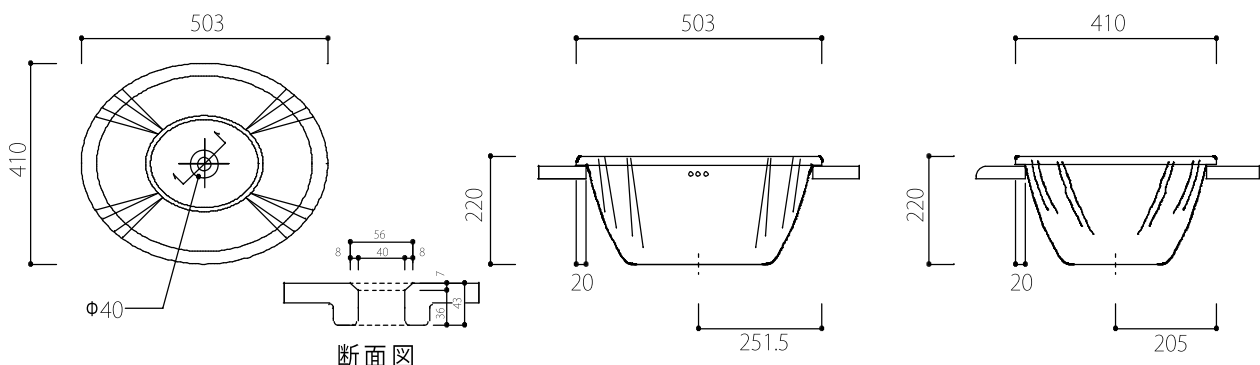

WEGB2702
Fruit
¥ 70,600

WEGB2704
Rose
¥ 70,600

WEGB2703
Gaillardia
¥ 70,600

The World of Peter Rabbit™ Series

WPRB2801
Peter Rabbit™
¥ 70,600

WPRB2802
Peter Rabbit™
¥ 70,600

※画像の色合いや柄は実物と多少異なります
 ※水栓金具などの部品は含まれません
 ※仕様、価格等は予告無しに変更することがございます