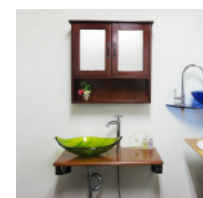

1401096H
590×730×15
¥14,300

1401097H
625×740×20
¥14,300

1401098H
565×775×20
¥14,300

1401099H
550×750×15
¥14,300

1401100H
465×1160×15
¥16,500

キャビネット

0702013H(右)/4H(左)
670×230×930
¥58,300

0702015H(右)/6H(左)
670×230×930
¥58,300