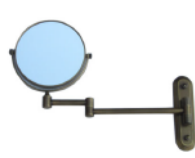

0702005H
440×170×620
¥17,800

0702006H
440×170×620
¥20,800

0702007H
640×170×620
¥24,800

0702008H
640×170×620
¥27,800

アーム

07060022H(銀)
390×20×260
¥9,900

07060021H(金)
390×20×260
¥9,900

0706009H(黒)
390×20×270
¥9,900