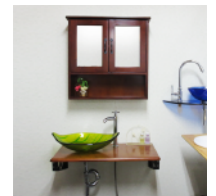

1401096H
590×730×15
¥9,800

1401097H
625×740×20
¥9,800

1401098H
565×775×20
¥9,800

1401099H
550×750×15
¥9,800

1401100H
465×1160×15
¥12,800

キャビネット

0702013H(左)/4H(右)
670×230×930
¥49,800

0702015H(左)/6H(右)
670×230×930
¥49,800