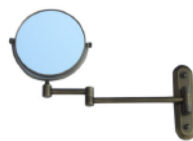

0702005H
440×170×620
¥17,800

0702006H
440×170×620
¥17,800

0702007H
640×170×620
¥24,800

0702008H
640×170×620
¥24,800

アーム

07060022H(銀)
390×20×260
¥4,800

07060021H(金)
390×20×260
¥6,800

0706009H(黒)
390×20×270
¥7,980

0706008H(古銅)
390×20×270
¥7,980

★その他にも多数お取り扱いいたしております。お気軽にお問合せ下さい。