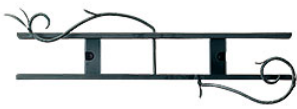

Sign

ESSENCE エッセンスは「住まいの心地を工夫する」ための、イブキクラフトが提案する建築用意匠部品です。

サインレール

↑ 七五三ノリ、〃、〃、〃

サインレールL

E327051
唐草 70×530×170
¥6,800

E327053
鳥 90×550×150
¥7,800

DISCONTINUED
E327052
〃 70×590×165
¥7,800

DISCONTINUED
E327054
捻 (ねじり) 70×560×130
¥7,800

サインレールS

DISCONTINUED
E327062
唐草 70×350×170
¥5,800

E327063
鳥 90×400×150
¥6,800

E327064
環 (かん) 70×420×165
¥6,800

E327066
捻 (ねじり) 70×390×130
¥6,800

ネームタイル

大文字 E3271-(A ~ Z) 各¥600