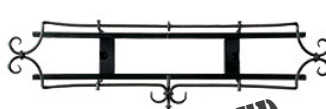

Sign

ESSENCE エッセンスは「住まいの心地を工夫する」ための、イブキクラフトが提案する建築用意匠部品です。

サインレール

↑ 七五三ノリ、〃、〃、〃

サインレールL

E327051
唐草 70×530×170
¥6,800

E327053
鳥 90×550×150
¥7,800

DISCONTINUED
E327052
〃 70×590×165
¥7,800

DISCONTINUED
E327054
捻 (ねじり) 70×560×130
¥7,800

サインレールS

DISCONTINUED
E327062
唐草 70×350×170
¥5,800

E327063
鳥 90×400×150
¥6,800

E327064
環 (かん) 70×420×165
¥6,800

E327066
捻 (ねじり) 70×390×130
¥6,800

ネームタイル

大文字 E3271-(A ~ Z) 各¥600