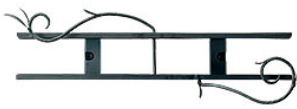

Sign

ESSENCE エッセンスは「住まいの心地を工夫する」ための、イブキクラフトが提案する建築用意匠部品です。

サインレール

サインレールL

E327051
唐草 70×530×170
¥6,800

E327053
鳥 90×550×150
¥7,800

E327054
鏝 (かん) 70×590×165
¥7,800

E327056
捻 (ねじり) 70×560×130
¥7,800

サインレールS

E327061
唐草 70×350×170
¥5,800

E327063
鳥 90×400×150
¥6,800

E327064
鏝 (かん) 70×420×165
¥6,800

E327066
捻 (ねじり) 70×390×130
¥6,800

ネームタイル

大文字 E3271-(A ~ Z) 各¥600

小文字 E3274-(a ~ z) 各¥600