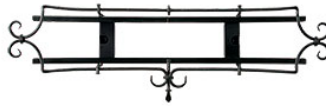

Sign

ESSENCE エッセンスは「住まいの心地を工夫する」ための、イブキクラフトが提案する建築用意匠部品です。

サインレール

サインレールL

E327051
唐草 70×530×170
¥6,800

E327053
鳥 90×550×150
¥7,800

E327054
鏝 (かん) 70×590×165
¥7,800

E327056
捻 (ねじり) 70×560×130
¥7,800

サインレールS

E327061
唐草 70×350×170
¥5,800

E327063
鳥 90×400×150
¥6,800

E327064
鏝 (かん) 70×420×165
¥6,800

E327066
捻 (ねじり) 70×390×130
¥6,800

ネームタイル

大文字 E3271-(A ~ Z) 各¥600

小文字 E3274-(a ~ z) 各¥600