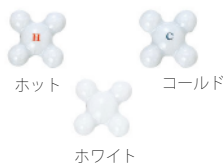

E260060 クローム
¥26,000

※水栓取付穴 23mm

ハンク単水栓

E260062 ブロンズ
¥29,000

ハンク単水栓

E260069 プラス
¥26,000

リズ単水栓

E250010 クローム
¥22,000

リズ単水栓

E250012 ブロンズ
¥25,000

リズ単水栓

E250019 プラス
¥22,000

※水栓取付穴 23mm ※ハンドル (ピヴォ) が必要です

Pivot

水栓ハンドル

クロスタイプ